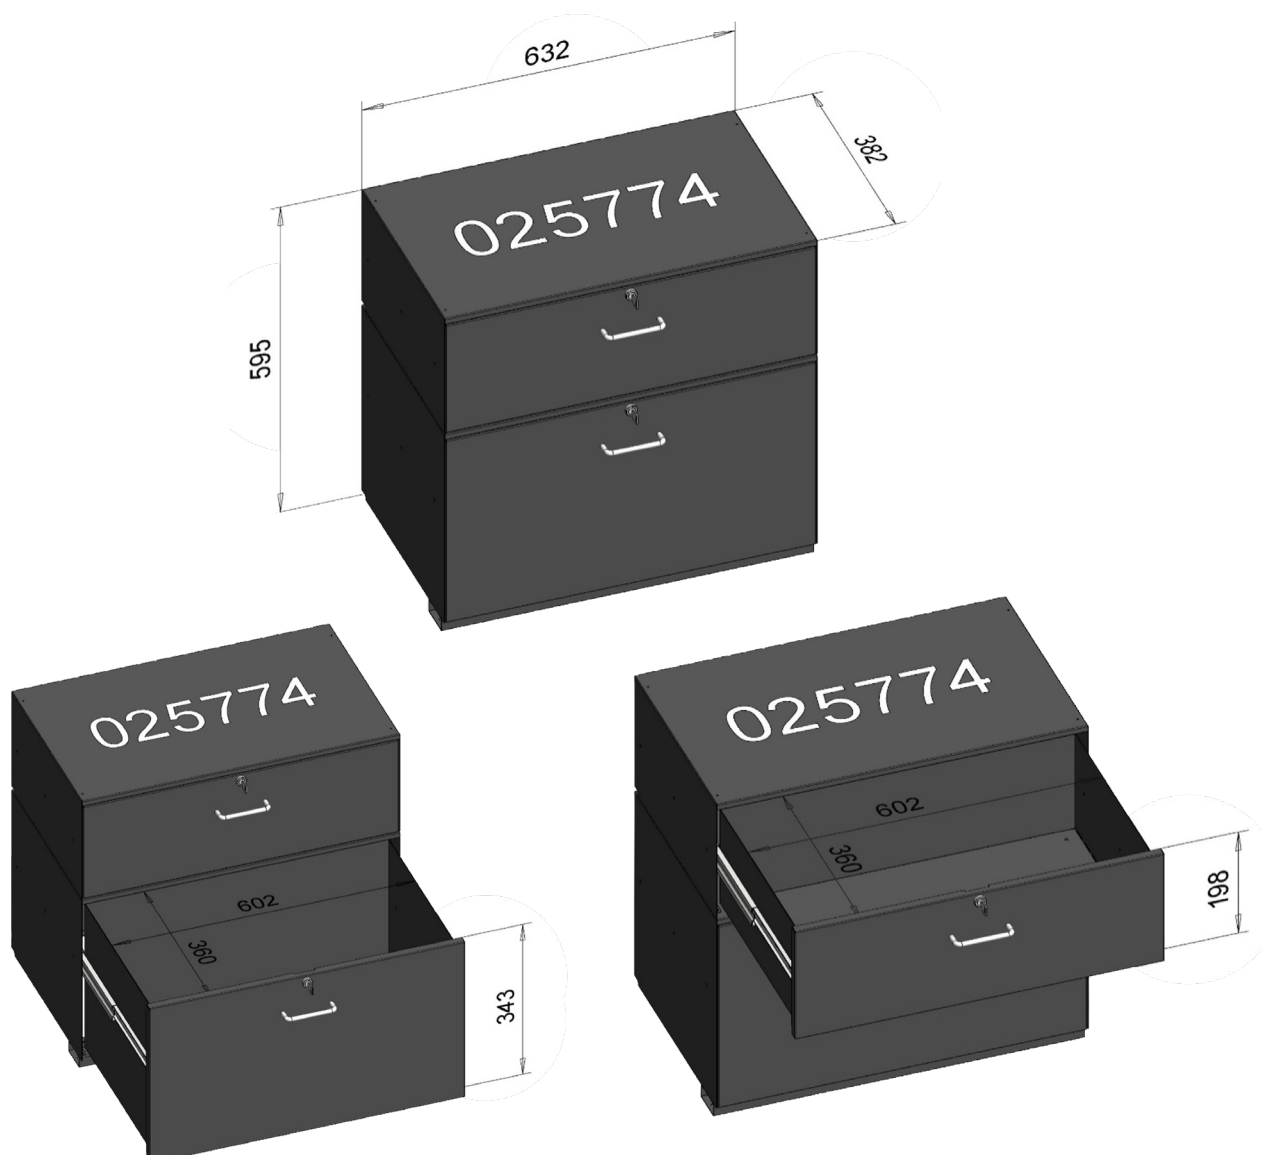

Låda som placeras under det bakre bandet på kassan

Storlek: 632 x 382 x 595

► Låsbara lådor.

Ordernummer: 025774

► Passar både standardkassor och höjjusterbara.

Topplåda:

- Kan utrustas med 32 frammatningsrännor med höjden 195 mm.
- Varje ränna rymmer 6 snusdosor.
- Maximal kapacitet: 192 snusdosor.
- Ordernummer till frammatningsränna: 025934 (1 st).

Bottenlåda:

- Kan utrustas med 32 frammatningsrännor med höjden 340 mm.
- Varje ränna rymmer 11 snusdosor.
- Maximal kapacitet: 352 snusdosor.
- Ordernummer till frammatningsränna: 025932 (1 st).

► **Maxkapacitet (fullt utrustad låda): 544 snusdosor.**