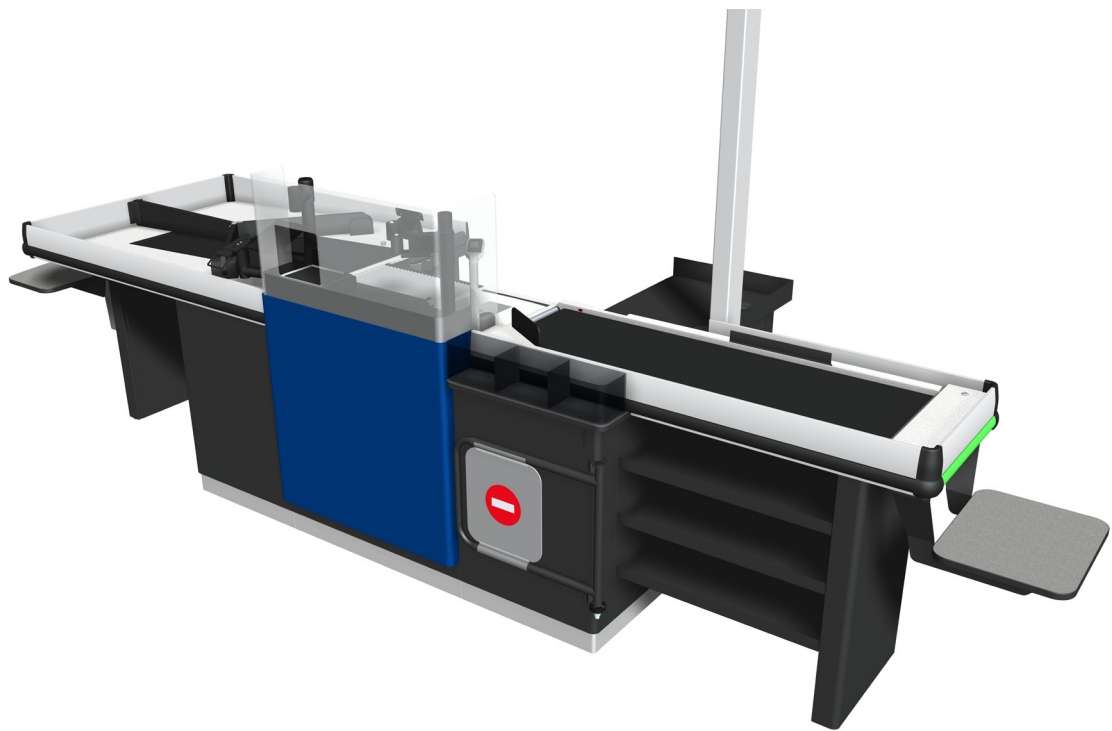

Linear 3. asiakkaan tavaratilaratkaisu