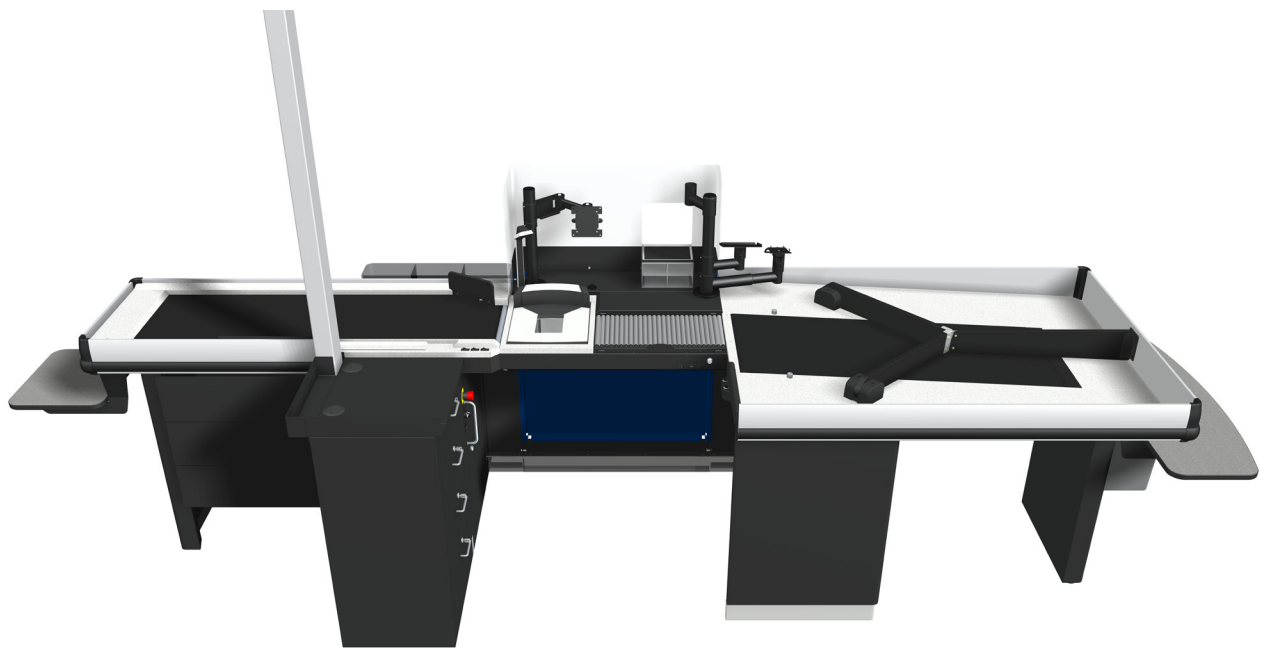

CCO- kassapöydät

Linear- ja Hybrid-mallit

Kuvasto 2026

Linear-kassapöydät

Älykäs, kestävä ja mukautuva kassaratkaisu

Linear on vahva ja monipuolinen kassatyöpiste, joka on suunniteltu erilaisiin ja eri kokoihin myymälöihin. Laajan malliston, pituusvaihtoehtojen ja lisävarusteiden ansiosta se tarjoaa joustavuutta ja tehokkuutta niin myymälän henkilökunnalle kuin asiakkaillekin.

Tekniset tiedot

Mitat	Pituus: 2 550–5 950 (2 900–6 300) mm Leveys: 1 200 mm Korkeus: 905 (870–1 100) mm
Tavaratilanjakajat	Kaksikaistainen tavaratilanjakaja, 3. asiakkaan tavaratilanjakaja, kolmikaistainen tavaratilanjakaja
Paino	180–350 kg
Sertifikaatit	FI
Jännite	~230 VAC, 50–60 Hz
Käyttöolosuhteet	Sisätilat, 5–35°C
Maksutapa	Käteinen ja kortti, valmius Cash Guardille ja Safepaylle
Vaaka	Digi, Stathmos, Bizerba
Skanneri	Mitoitus Magellan 3200 V, 3450, 9300, 9800 varten
Standardit	EN ISO 12100, EN 60204-1, EN 61000
Lisävarusteet	Kyllä

Linear Standard

Linear Kiosk

Linear T

Linear Cash Guard -valmius

Linear Safepay -valmius

Linear 3. asiakkaan tavaratilaratkaisu

Hybrid-kassapöydät

Yksi kassatyöpiste
– kaksi toimintamallia

Hybrid on kompakti kassaratkaisu, jota voi vaivattomasti käyttää sekä miehitettynä palvelukassana että itsepalvelukassana. Ihanteellinen myymälöihin, joissa asiakasvirta vaihtelee, henkilökuntaa on rajallisesti tai tilaa on vähän. Hybrid mukautuu helposti myymälän ja kassatyöpisteen päivittäisiin tarpeisiin.