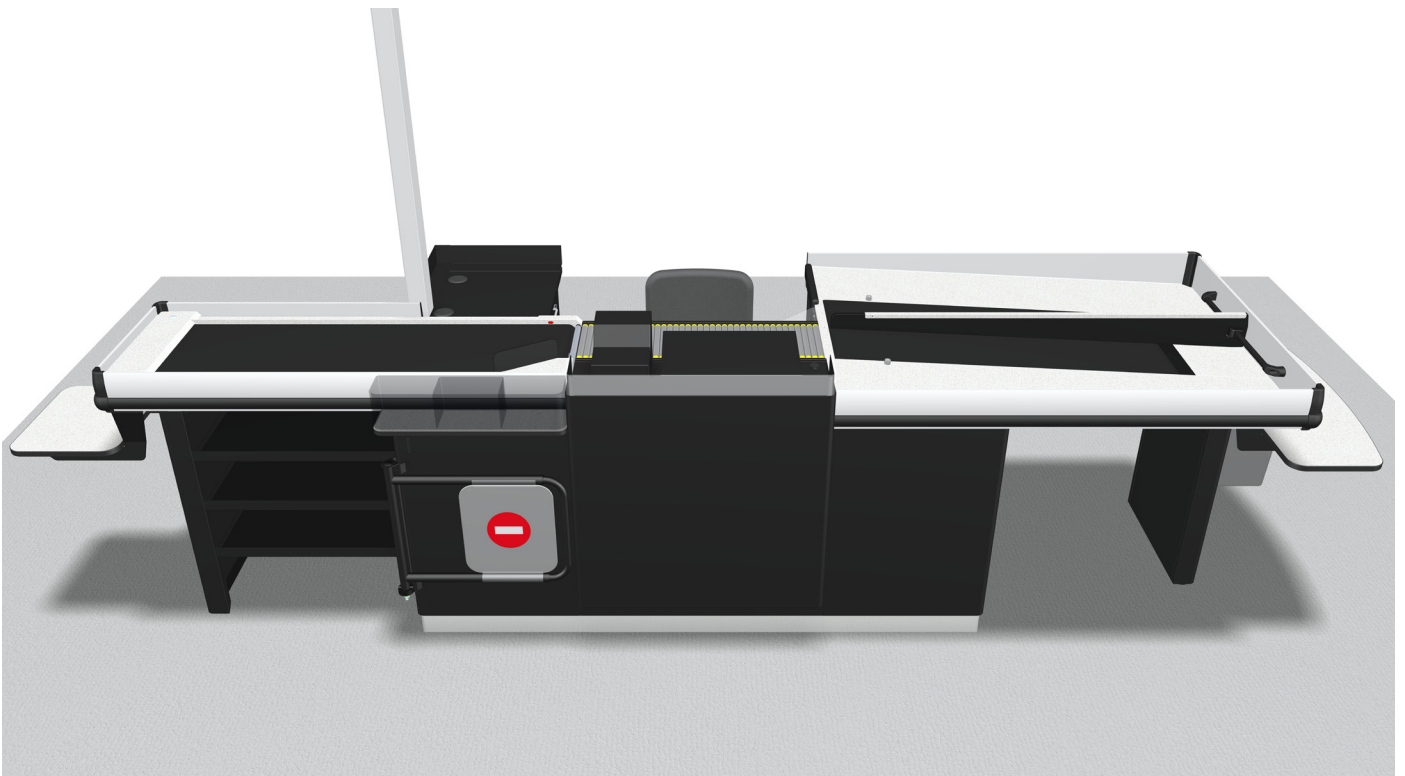

CCO- kassapöydät

Linear- ja Hybrid-mallit

Kuvasto 2026

Linear-kassapöydät

Älykäs, kestävä ja mukautuva kassaratkaisu

Linear on vahva ja monipuolinen kassatyöpiste, joka on suunniteltu erilaisiin ja eri kokoihin myymälöihin. Laajan malliston, pituusvaihtoehtojen ja lisävarusteiden ansiosta se tarjoaa joustavuutta ja tehokkuutta niin myymälän henkilökunnalle kuin asiakkaillekin.

► Myymäläympäristö

Sopii myymälöihin, joissa nopeus, kestävyys ja ergonominen työskentely ovat tärkeitä.

Tärkeimmät hyödyt ja ominaisuudet

- Laaja valikoima malleja, myös korkeussäädettävät mallit
- Yhteensopiva eri POS- ja rahankäsittelyjärjestelmien kanssa
- Ergonominen muotoilu ja paljon säilytystilaa
- Helposti havaittavat ja asiointia helpottavat kassanmerkkivalot
- Paljon lisävarusteita ja vaihtoehtoja
- Helppo käyttää, puhdistaa ja huoltaa

Tekniset tiedot

Mitat	Pituus: 2 550–5 950 (2 900–6 300) mm Leveys: 1 200 mm Korkeus: 905 (870–1 100) mm
Tavaratilanjakajat	Kaksikaistainen tavaratilanjakaja, 3. asiakkaan tavaratilanjakaja, kolmikaistainen tavaratilanjakaja
Paino	180–350 kg
Sertifikaatit	FI
Jännite	~230 VAC, 50–60 Hz
Käyttöolosuhteet	Sisätilat, 5–35°C
Maksutapa	Käteinen ja kortti, valmius Cash Guardille ja Safepaylle
Vaaka	Digi, Stathmos, Bizerba
Skanneri	Mitoitus Magellan 3200 V, 3450, 9300, 9800 varten
Standardit	EN ISO 12100, EN 60204-1, EN 61000
Lisävarusteet	Kyllä

- Helppo vaihtaa itsepalvelu - ja miehitettyyn kassatoimintoon
- Saatavilla eri pituusvaihtoehtoja
- Kompakti mitoitus ja tilaa säästävä muotoilu
- Yhteensopiva useimpien POS- ja skannerijärjestelmien kanssa
- Käteinen ja korttimaksu mahdollisia
- Helppo puhdistaa ja huoltaa
- Toimitetaan koottuna nopeaa asennusta varten