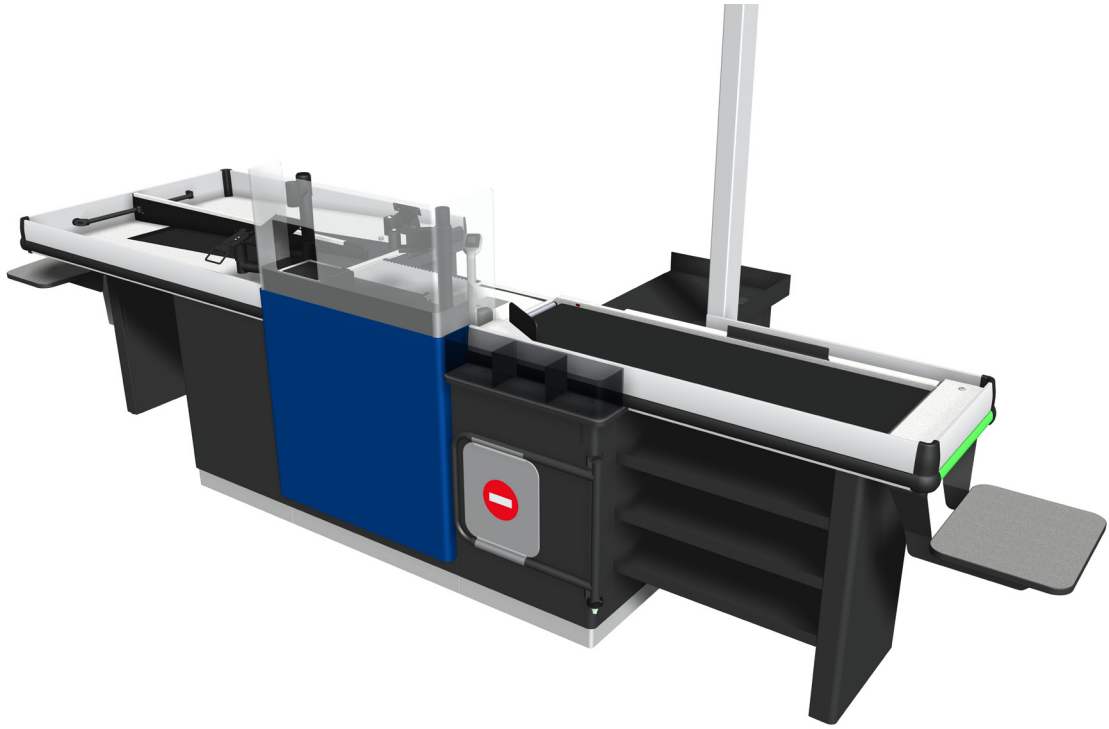

Linear Standard