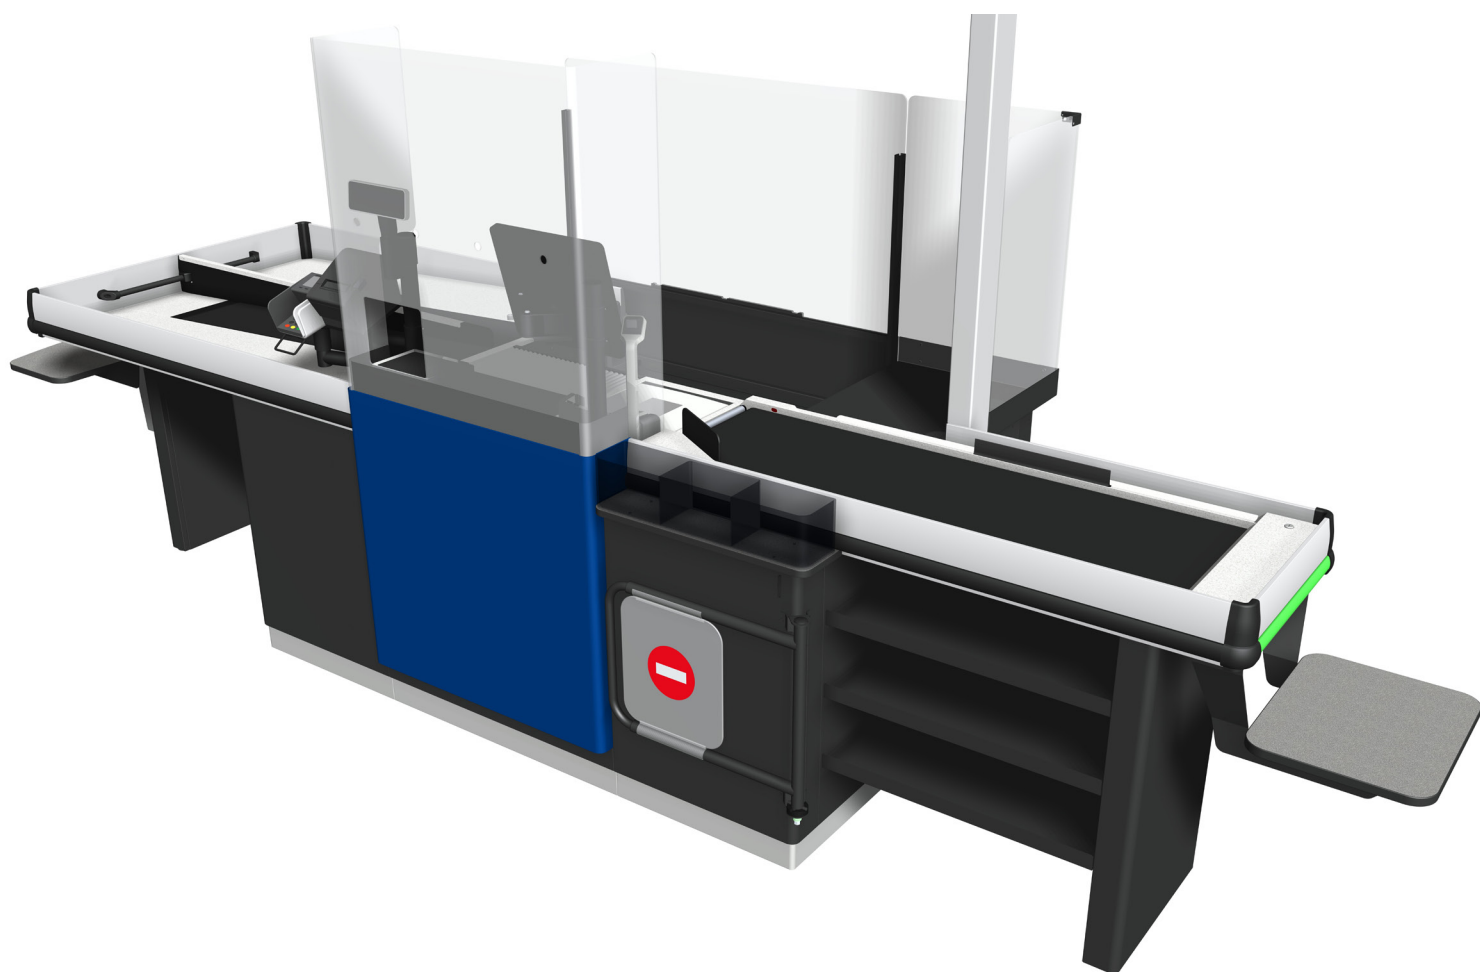

CCO- kassapöydät

Linear- ja Hybrid-mallit

Kuvasto 2026

Linear-kassapöydät

Älykäs, kestävä ja mukautuva kassaratkaisu

Linear on vahva ja monipuolinen kassatyöpiste, joka on suunniteltu erilaisiin ja eri kokoihin myymälöihin. Laajan malliston, pituusvaihtoehtojen ja lisävarusteiden ansiosta se tarjoaa joustavuutta ja tehokkuutta niin myymälän henkilökunnalle kuin asiakkaillekin.

► Myymäläympäristö

Sopii myymälöihin, joissa nopeus, kestävyys ja ergonominen työskentely ovat tärkeitä.

Tärkeimmät hyödyt ja ominaisuudet

- Laaja valikoima malleja, myös korkeussäädettävät mallit
- Yhteensopiva eri POS- ja rahankäsittelyjärjestelmien kanssa
- Ergonominen muotoilu ja paljon säilytystilaa
- Helposti havaittavat ja asiointia helpottavat kassanmerkkivalot
- Paljon lisävarusteita ja vaihtoehtoja
- Helppo käyttää, puhdistaa ja huoltaa

Tekniset tiedot

Mitat	Pituus: 2 550–5 950 (2 900–6 300) mm Leveys: 1 200 mm Korkeus: 905 (870–1 100) mm
Tavaratilanjakajat	Kaksikaistainen tavaratilanjakaja, 3. asiakkaan tavaratilanjakaja, kolmikaistainen tavaratilanjakaja
Paino	180–350 kg
Sertifikaatit	FI
Jännite	~230 VAC, 50–60 Hz
Käyttöolosuhteet	Sisätilat, 5–35°C
Maksutapa	Käteinen ja kortti, valmius Cash Guardille ja Safepaylle
Vaaka	Digi, Stathmos, Bizerba
Skanneri	Mitoitus Magellan 3200 V, 3450, 9300, 9800 varten
Standardit	EN ISO 12100, EN 60204-1, EN 61000
Lisävarusteet	Kyllä

- Helppo vaihtaa itsepalvelu - ja miehitettyyn kassatoimintoon
- Saatavilla eri pituusvaihtoehtoja
- Kompakti mitoitus ja tilaa säästävä muotoilu
- Yhteensopiva useimpien POS- ja skannerijärjestelmien kanssa
- Käteinen ja korttimaksu mahdollisia
- Helppo puhdistaa ja huoltaa
- Toimitetaan koottuna nopeaa asennusta varten