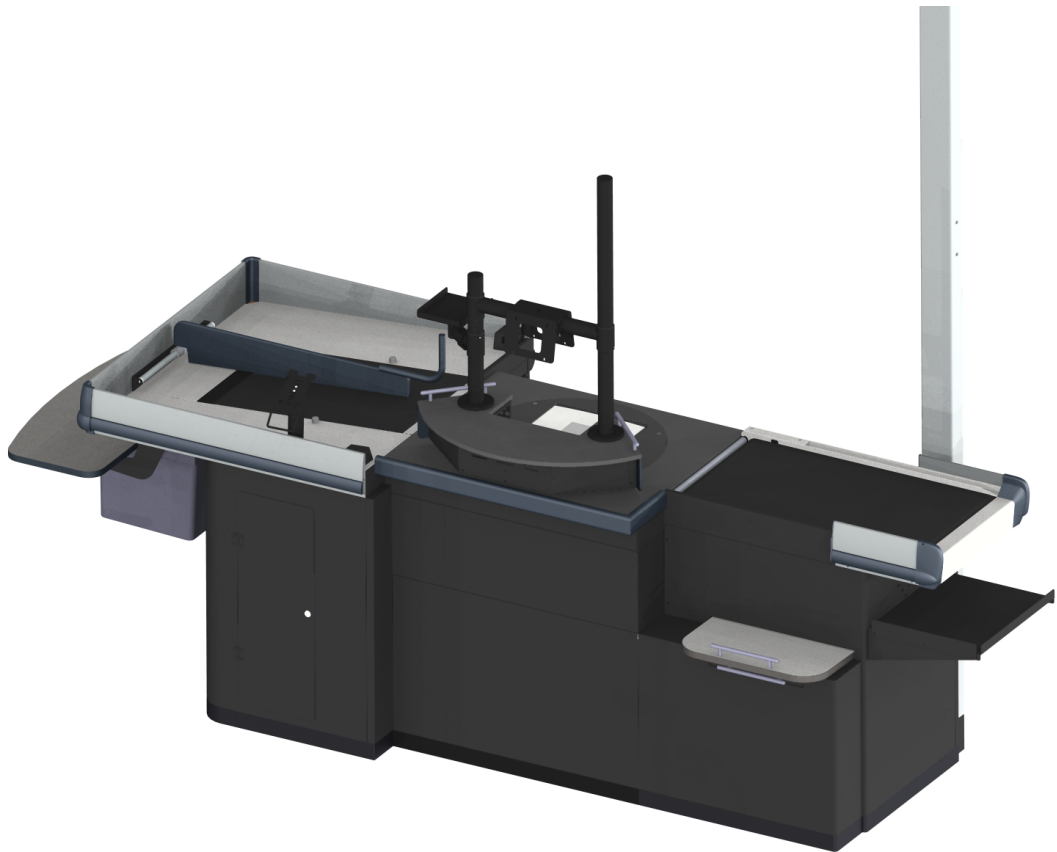

Hybrid Standard