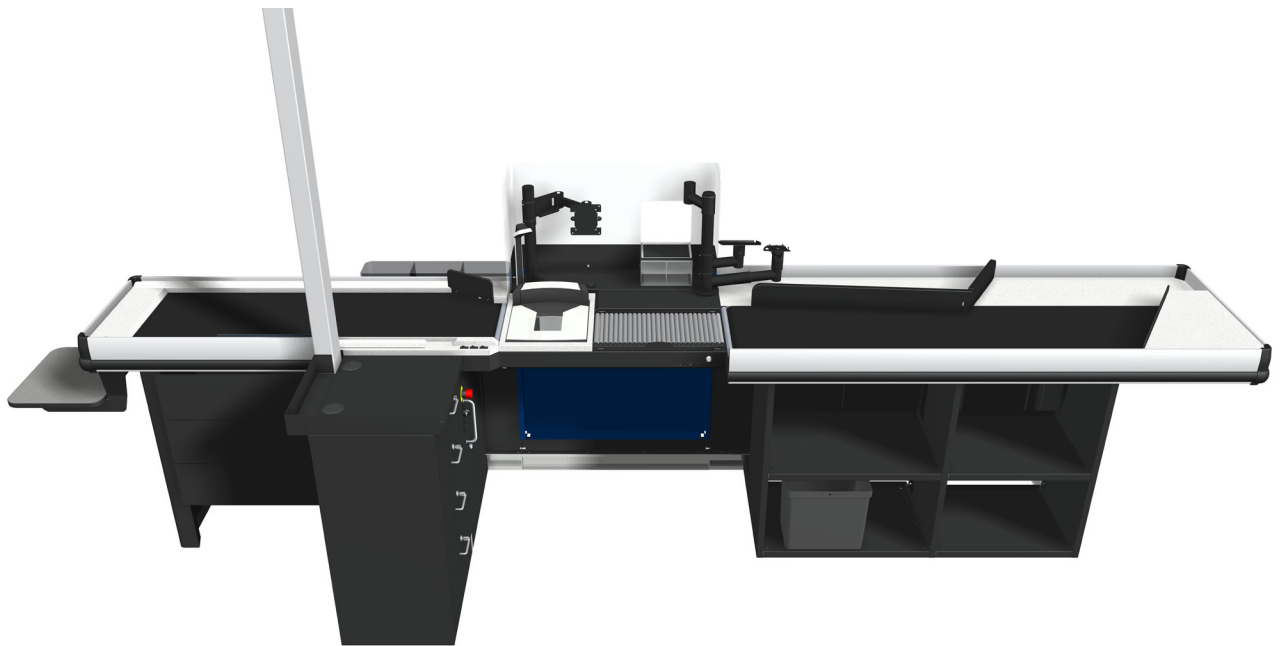

Linear Kiosk