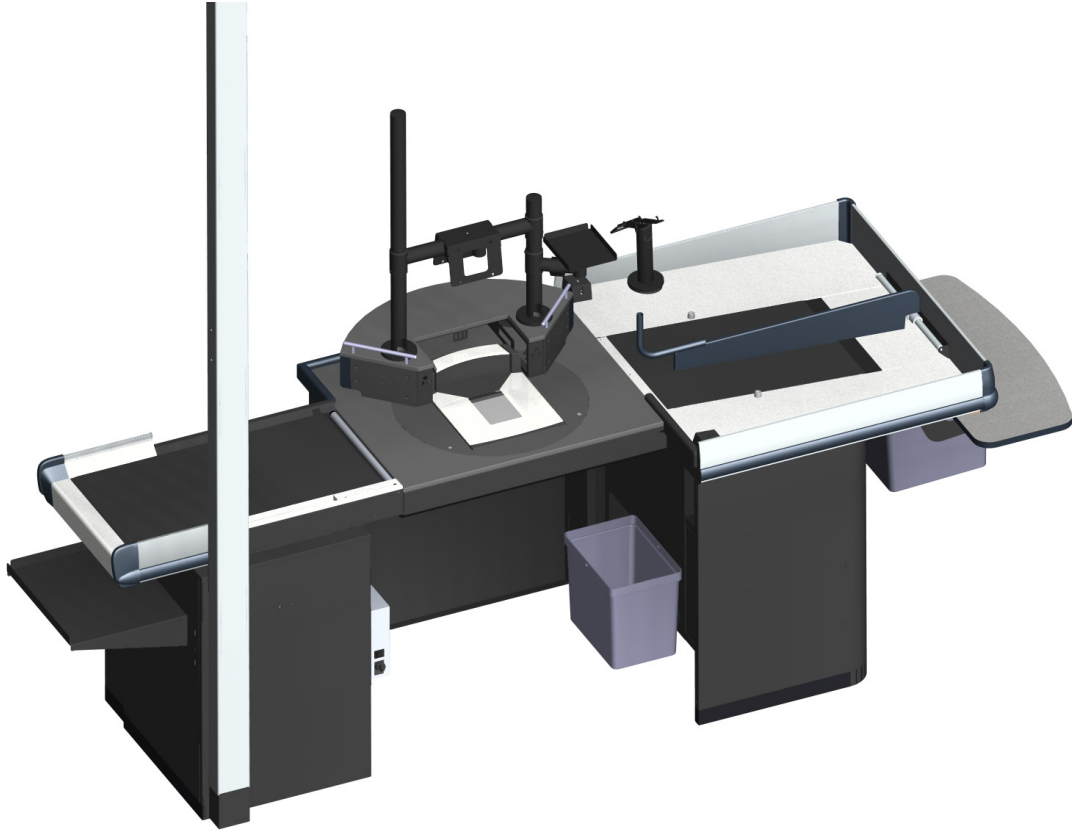

Hybrid Standard