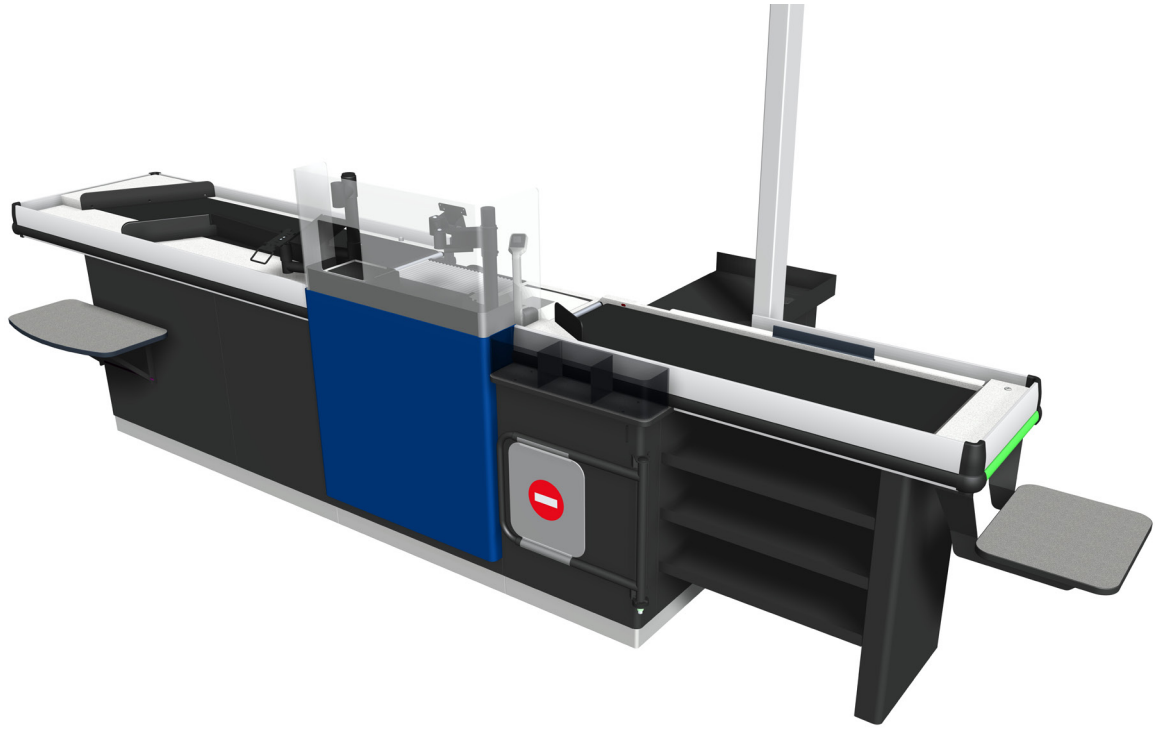

Linear Kiosk