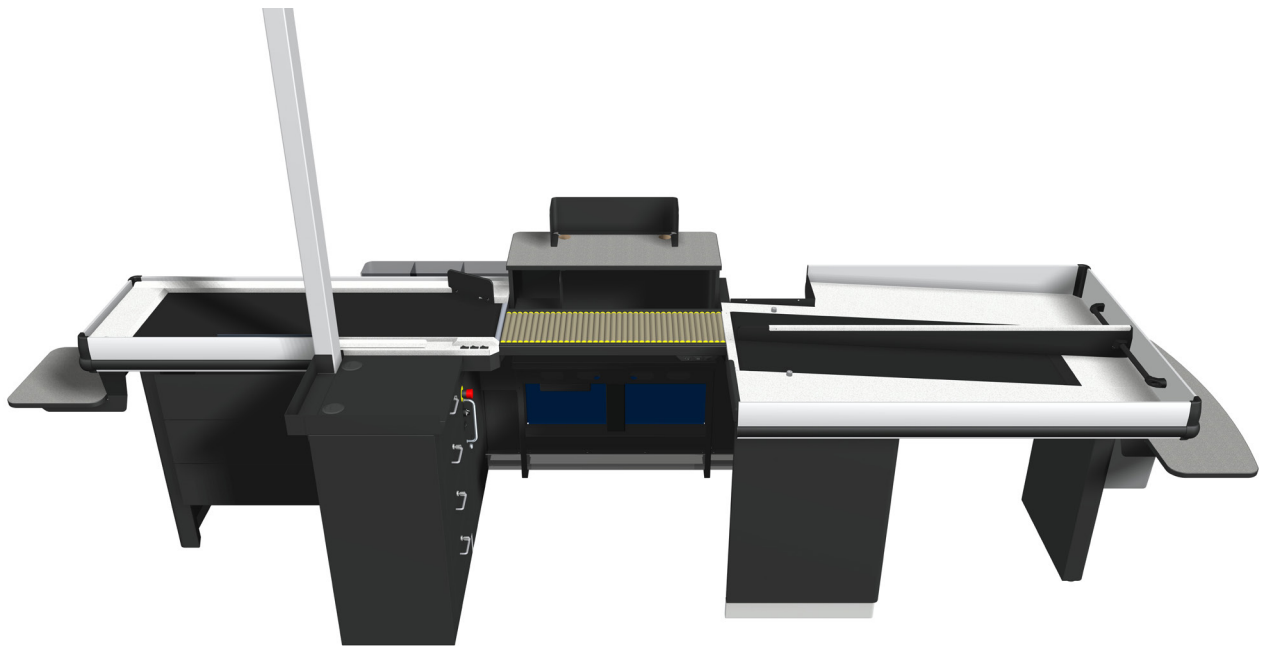

CCO- kassapöydät

Linear- ja Hybrid-mallit

Kuvasto 2026

Linear-kassapöydät

Älykäs, kestävä ja mukautuva kassaratkaisu

Linear on vahva ja monipuolinen kassatyöpiste, joka on suunniteltu erilaisiin ja eri kokoihin myymälöihin. Laajan malliston, pituusvaihtoehtojen ja lisävarusteiden ansiosta se tarjoaa joustavuutta ja tehokkuutta niin myymälän henkilökunnalle kuin asiakkaillekin.

Tekniset tiedot

Mitat	Pituus: 2 550–5 950 (2 900–6 300) mm Leveys: 1 200 mm Korkeus: 905 (870–1 100) mm
Tavaratilanjakajat	Kaksikaistainen tavaratilanjakaja, 3. asiakkaan tavaratilanjakaja, kolmikaistainen tavaratilanjakaja
Paino	180–350 kg
Sertifikaatit	FI
Jännite	~230 VAC, 50–60 Hz
Käyttöolosuhteet	Sisätilat, 5–35°C
Maksutapa	Käteinen ja kortti, valmius Cash Guardille ja Safepaylle
Vaaka	Digi, Stathmos, Bizerba
Skanneri	Mitoitus Magellan 3200 V, 3450, 9300, 9800 varten
Standardit	EN ISO 12100, EN 60204-1, EN 61000
Lisävarusteet	Kyllä

Linear Standard

Linear Kiosk

Linear T

Linear Cash Guard -valmius

Linear Safepay -valmius

Linear 3. asiakkaan tavaratilaratkaisu

Hybrid-kassapöydät

Yksi kassatyöpiste
– kaksi toimintamallia

Hybrid on kompakti kassaratkaisu, jota voi vaivattomasti käyttää sekä miehitettynä palvelukassana että itsepalvelukassana. Ihanteellinen myymälöihin, joissa asiakasvirta vaihtelee, henkilökuntaa on rajallisesti tai tilaa on vähän. Hybrid mukautuu helposti myymälän ja kassatyöpisteen päivittäisiin tarpeisiin.