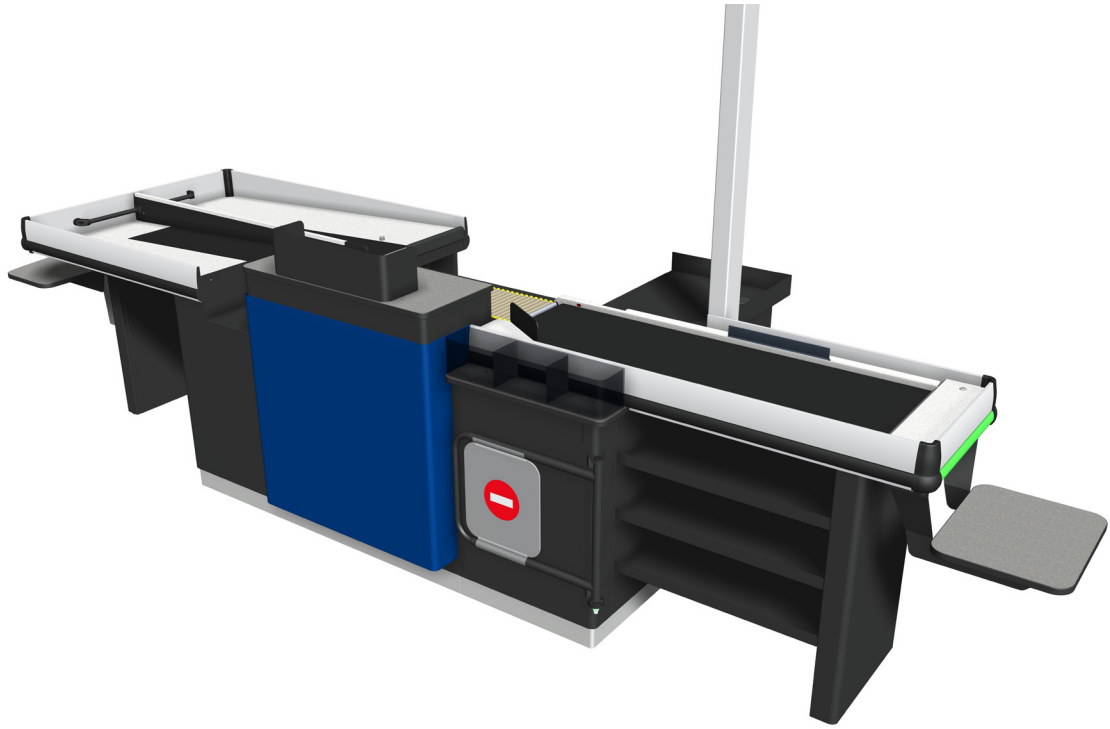

Linear Cash Guard -valmius