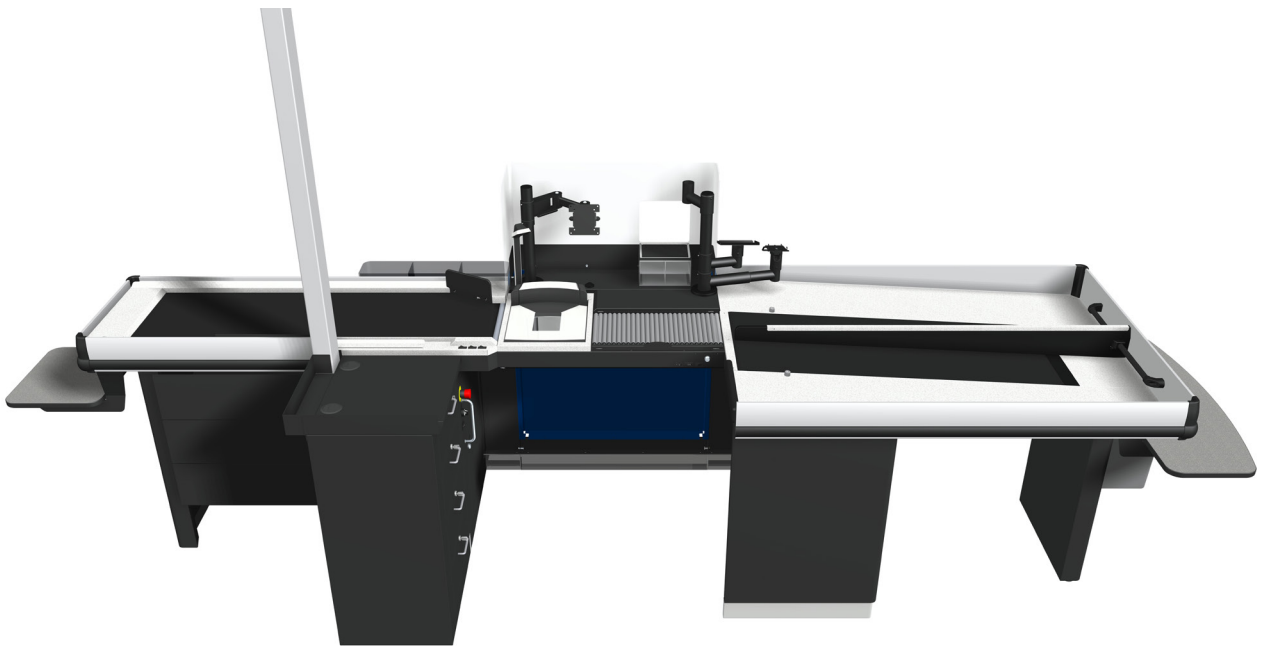

Linear Standard