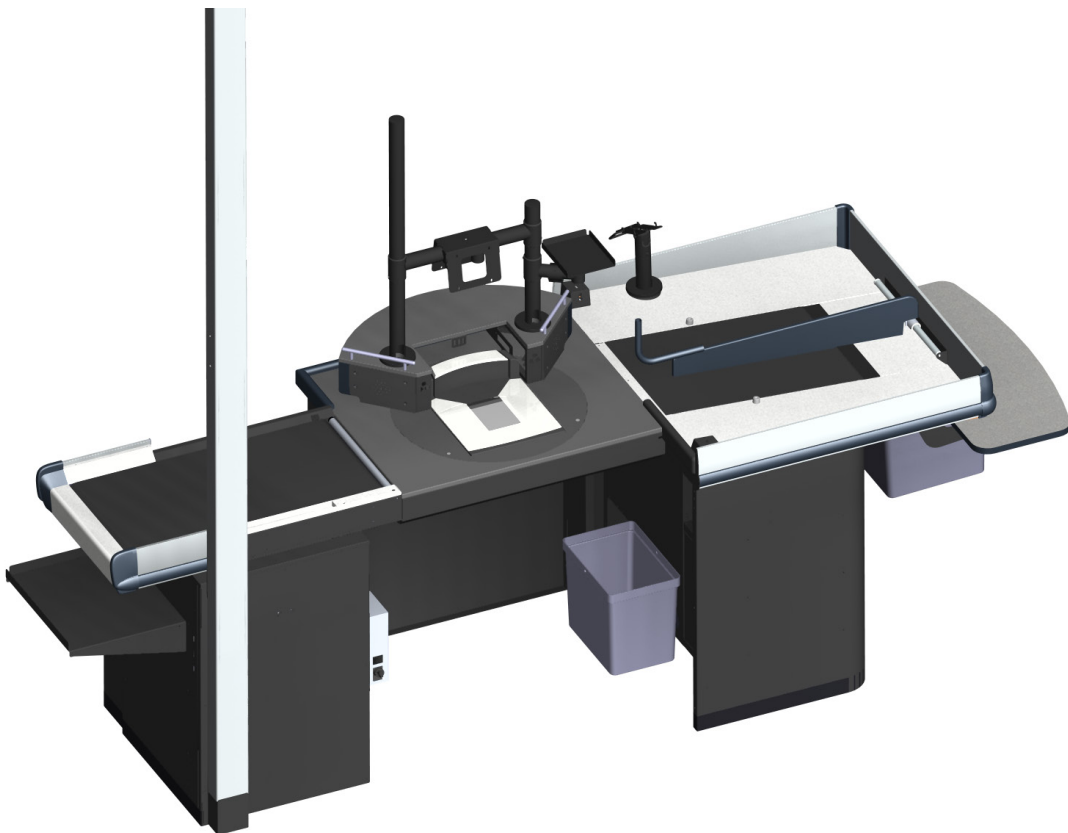

CCO- kassapöydät

Linear- ja Hybrid-mallit

Kuvasto 2026

Linear-kassapöydät

Älykäs, kestävä ja mukautuva kassaratkaisu

Linear on vahva ja monipuolinen kassatyöpiste, joka on suunniteltu erilaisiin ja eri kokoihin myymälöihin. Laajan malliston, pituusvaihtoehtojen ja lisävarusteiden ansiosta se tarjoaa joustavuutta ja tehokkuutta niin myymälän henkilökunnalle kuin asiakkaillekin.

Tekniset tiedot

Mitat	Pituus: 2 550–5 950 (2 900–6 300) mm Leveys: 1 200 mm Korkeus: 905 (870–1 100) mm
Tavaratilanjakajat	Kaksikaistainen tavaratilanjakaja, 3. asiakkaan tavaratilanjakaja, kolmikaistainen tavaratilanjakaja
Paino	180–350 kg
Sertifikaatit	FI
Jännite	~230 VAC, 50–60 Hz
Käyttöolosuhteet	Sisätilat, 5–35°C
Maksutapa	Käteinen ja kortti, valmius Cash Guardille ja Safepaylle
Vaaka	Digi, Stathmos, Bizerba
Skanneri	Mitoitus Magellan 3200 V, 3450, 9300, 9800 varten
Standardit	EN ISO 12100, EN 60204-1, EN 61000
Lisävarusteet	Kyllä

Hybrid on kompakti kassaratkaisu, jota voi vaivattomasti käyttää sekä miehitettynä palvelukassana että itsepalvelukassana. Ihanteellinen myymälöihin, joissa asiakasvirta vaihtelee, henkilökuntaa on rajallisesti tai tilaa on vähän. Hybrid mukautuu helposti myymälän ja kassatyöpisteen päivittäisiin tarpeisiin.

- Helppo vaihtaa itsepalvelu - ja miehitettyyn kassatoimintoon
- Saatavilla eri pituusvaihtoehtoja
- Kompakti mitoitus ja tilaa säästävä muotoilu
- Yhteensopiva useimpien POS- ja skannerijärjestelmien kanssa
- Käteinen ja korttimaksu mahdollisia
- Helppo puhdistaa ja huoltaa
- Toimitetaan koottuna nopeaa asennusta varten