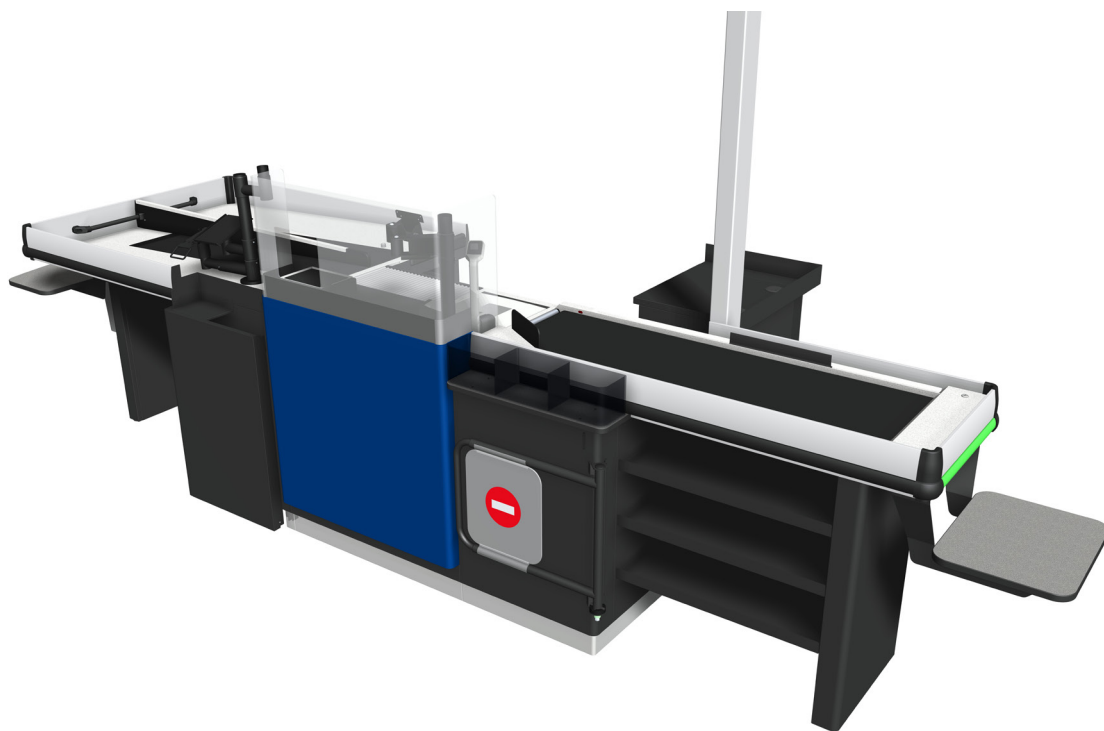

Linear Safepay -valmius