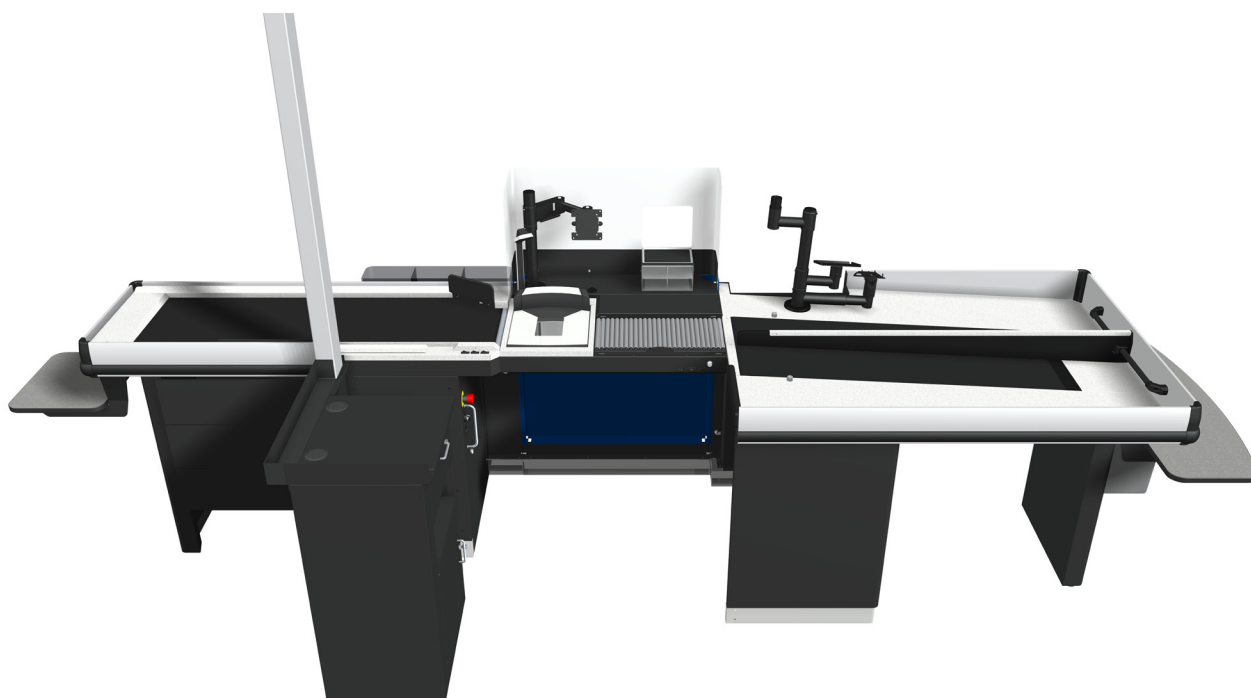

Linear Safepay -valmius