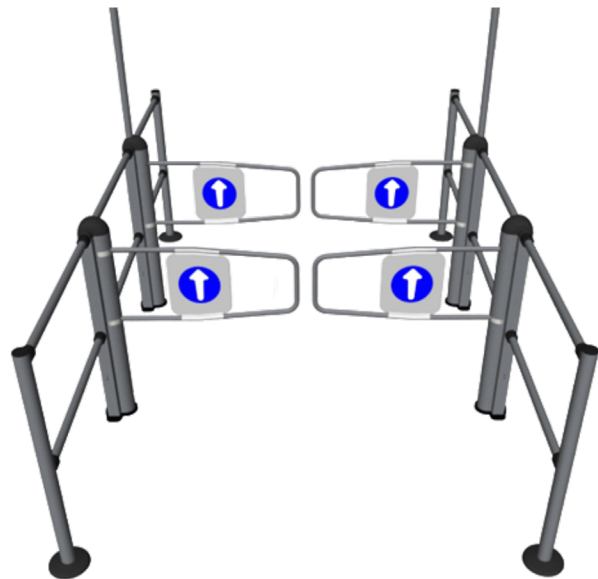

Portit ja kaidejärjestelmät

Centro-portti ja lasiseinät

Kuvasto 2026

Centro

Älykäs, kestävä ja mukautuva porttiratkaisu

Centro on automaattinen portti, joka on suunniteltu myymälöiden sisään- ja uloskäyntejä varten. Valittavana on paljon erilaisia ovilehtiä, jotka voidaan kustomoida asiakastarpeen mukaisesti. Centro-portti säästää myymälätilaa, sillä se voidaan integroida lasiseinä- ja kaidejärjestelmiin.

REMA 1000

MENY

Tärkeimmät hyödyt ja ominaisuudet

- ▶ Avaus valokennolla, tutkalla, kaukosäätimellä, RFID koodilla
- ▶ Useita ovilehtivaihtoehtoja
- ▶ Säädetty aukioloaika
- ▶ Mahdollisuus integroida lasiseiniin ja kaiteisiin
- ▶ Useita eri korkeusvaihtoehtoja
- ▶ Maalataan RAL-väreissä

Tekniset tiedot

Mitat	Pituus: 230 mm Leveys: 170–215 mm Korkeus: 1 050–2 400 mm
Paino	24–40 kg + ovilehti
Sertifikaatit	CE
Jännite	230 VAC, 50–60 Hz
Käyttölämpötila	10–35 °C
Ovilehtivaihtoehtoja	Kyllä
Avauskulma	180 °
Synkronoitu avaus	Kyllä
Hätähälytys	Valinnainen
Lisävarusteet	Kaukosäädin, tutka, painonappi, RFID-lukija
Mukautettavissa	Kyllä
Asennus	Sisätilat
Käyttöolosuhteet	Sisätilat

Centro

Yksittäiset ja pariportit
metallisilla ovilehdillä

Yksittäiset, saluuna- ja back-to-back-mallit

Centro

Laaja valikoima asiakaskohtaisesti suunniteltuja led ovilehtiä

Viivakoodinlukija

Itsepalvelualueelta poistumiseen