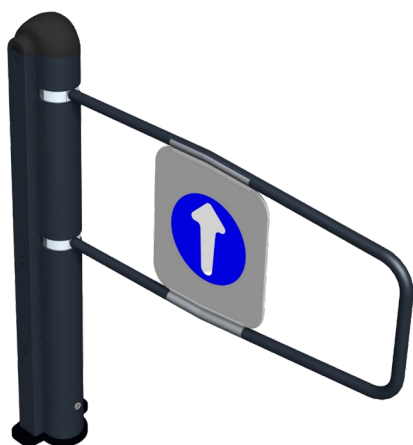

Portit ja kaidejärjestelmät

Centro-portti ja lasiseinät

Kuvasto 2026

Centro

Älykäs, kestävä ja mukautuva porttiratkaisu

Centro on automaattinen portti, joka on suunniteltu myymälöiden sisään- ja uloskäyntejä varten. Valittavana on paljon erilaisia ovilehtiä, jotka voidaan kustomoida asiakastarpeen mukaisesti. Centro-portti säästää myymälätilaa, sillä se voidaan integroida lasiseinä- ja kaidejärjestelmiin.

REMA 1000

MENY

Tärkeimmät hyödyt ja ominaisuudet

- ▶ Avaus valokennolla, tutkalla, kaukosäätimellä, RFID koodilla
- ▶ Useita ovilehtivaihtoehtoja
- ▶ Säädetty aukioloaika
- ▶ Mahdollisuus integroida lasiseiniin ja kaiteisiin
- ▶ Useita eri korkeusvaihtoehtoja
- ▶ Maalataan RAL-väreissä

Tekniset tiedot

Mitat	Pituus: 230 mm Leveys: 170–215 mm Korkeus: 1 050–2 400 mm
Paino	24–40 kg + ovilehti
Sertifikaatit	CE
Jännite	230 VAC, 50–60 Hz
Käyttölämpötila	10–35 °C
Ovilehtivaihtoehtoja	Kyllä
Avauskulma	180 °
Synkronoitu avaus	Kyllä
Hätähälytys	Valinnainen
Lisävarusteet	Kaukosäädin, tutka, painonappi, RFID-lukija
Mukautettavissa	Kyllä
Asennus	Sisätilat
Käyttöolosuhteet	Sisätilat

Centro

Yksittäiset ja pariportit
metallisilla ovilehdillä

Yksittäiset, saluuna- ja back-to-back-mallit

Centro

Laaja valikoima asiakaskohtaisesti suunniteltuja led ovilehtiä

Viivakoodinlukija

Itsepalvelualueelta poistumiseen