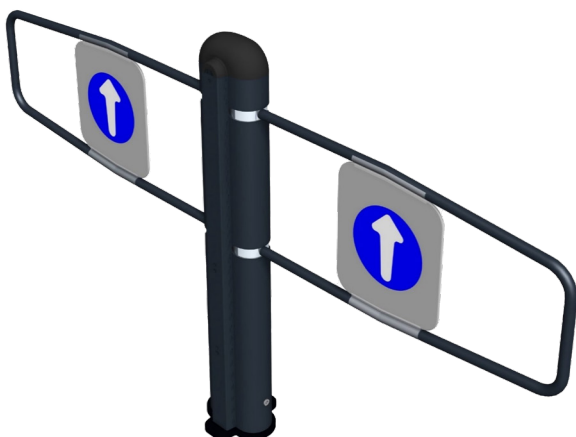

Portit ja kaidejärjestelmät

Centro-portti ja lasiseinät

Kuvasto 2026

Centro

Älykäs, kestävä ja mukautuva porttiratkaisu

Centro on automaattinen portti, joka on suunniteltu myymälöiden sisään- ja uloskäyntejä varten. Valittavana on paljon erilaisia ovilehtiä, jotka voidaan kustomoida asiakastarpeen mukaisesti. Centro-portti säästää myymälätilaa, sillä se voidaan integroida lasiseinä- ja kaidejärjestelmiin.

REMA 1000

MENY

Tärkeimmät hyödyt ja ominaisuudet

- ▶ Avaus valokennolla, tutkalla, kaukosäätimellä, RFID koodilla
- ▶ Useita ovilehtivaihtoehtoja
- ▶ Säädetty aukioloaika
- ▶ Mahdollisuus integroida lasiseiniin ja kaiteisiin
- ▶ Useita eri korkeusvaihtoehtoja
- ▶ Maalataan RAL-väreissä

Centro

Yksittäiset ja pariportit
metallisilla ovilehdillä

Yksittäiset, saluuna- ja back-to-back-mallit

Centro

Laaja valikoima asiakaskohtaisesti suunniteltuja led ovilehtiä

Viivakoodinlukija

Itsepalvelualueelta poistumiseen