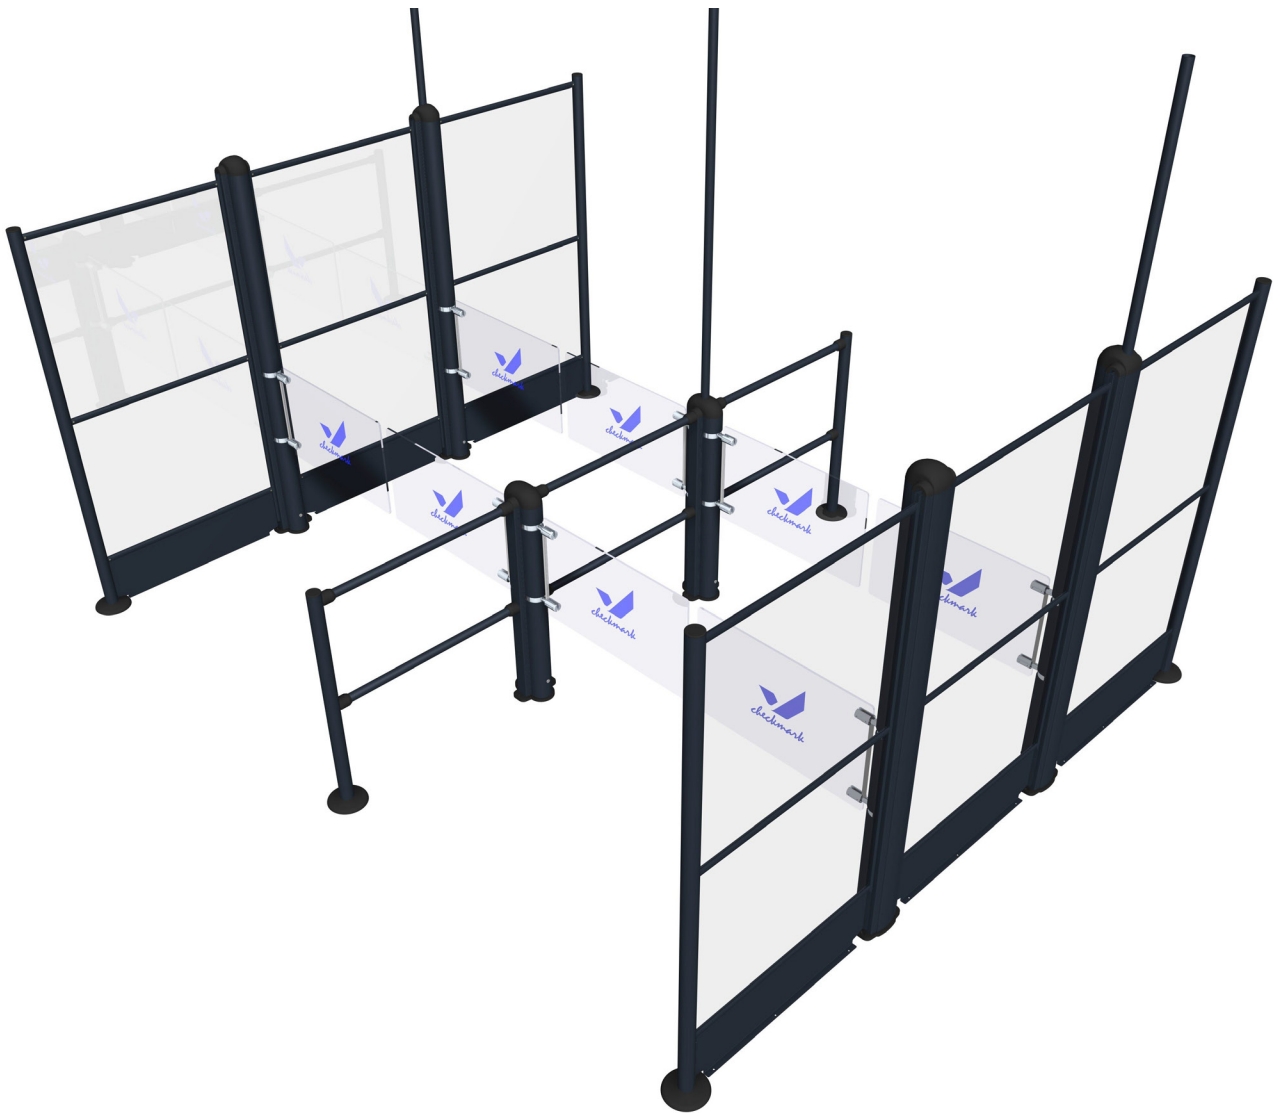

Portit ja kaidejärjestelmät

Centro-portti ja lasiseinät

Kuvasto 2026

Centro

Älykäs, kestävä ja mukautuva porttiratkaisu

Centro on automaattinen portti, joka on suunniteltu myymälöiden sisään- ja uloskäyntejä varten. Valittavana on paljon erilaisia ovilehtiä, jotka voidaan kustomoida asiakastarpeen mukaisesti. Centro-portti säästää myymälätilaa, sillä se voidaan integroida lasiseinä- ja kaidejärjestelmiin.

REMA 1000

MENY

Tärkeimmät hyödyt ja ominaisuudet

- ▶ Avaus valokennolla, tutkalla, kaukosäätimellä, RFID koodilla
- ▶ Useita ovilehtivaihtoehtoja
- ▶ Säädetty aukioloaika
- ▶ Mahdollisuus integroida lasiseiniin ja kaiteisiin
- ▶ Useita eri korkeusvaihtoehtoja
- ▶ Maalataan RAL-väreissä

Tekniset tiedot

Mitat	Pituus: 230 mm Leveys: 170–215 mm Korkeus: 1 050–2 400 mm
Paino	24–40 kg + ovilehti
Sertifikaatit	CE
Jännite	230 VAC, 50–60 Hz
Käyttölämpötila	10–35 °C
Ovilehtivaihtoehtoja	Kyllä
Avauskulma	180 °
Synkronoitu avaus	Kyllä
Hätähälytys	Valinnainen
Lisävarusteet	Kaukosäädin, tutka, painonappi, RFID-lukija
Mukautettavissa	Kyllä
Asennus	Sisätilat
Käyttöolosuhteet	Sisätilat

Centro

Yksittäiset ja pariportit
metallisilla ovilehdillä

Yksittäiset, saluuna- ja back-to-back-mallit

Centro

Laaja valikoima asiakaskohtaisesti suunniteltuja led ovilehtiä

Viivakoodinlukija

Itsepalvelualueelta poistumiseen