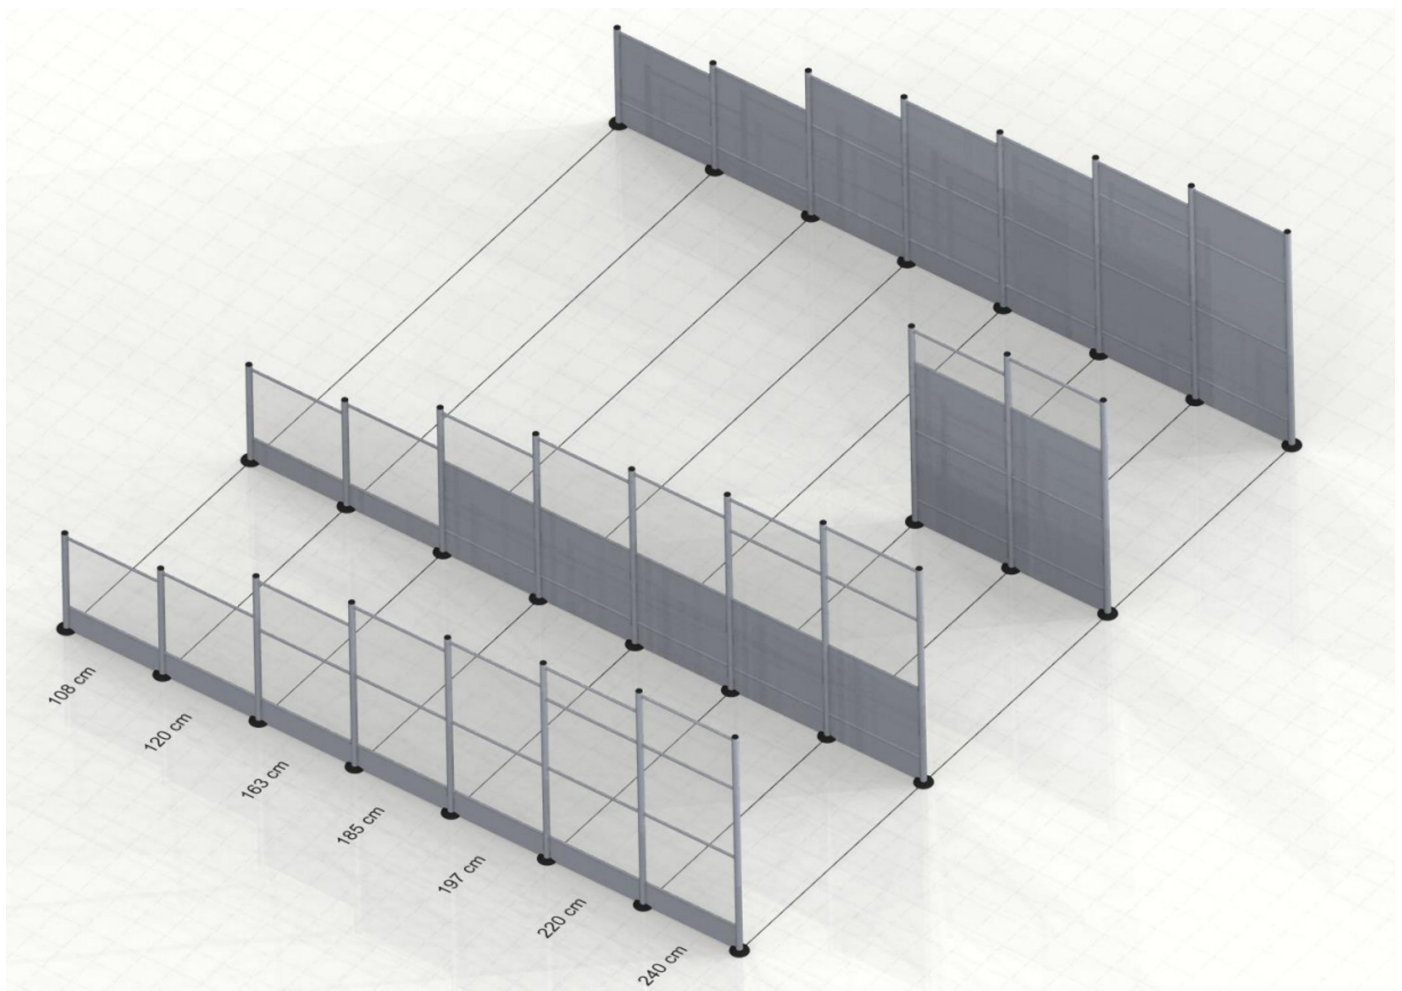

Portit ja kaidejärjestelmät

Centro-portti ja lasiseinät

Kuvasto 2026

Centro

Älykäs, kestävä ja mukautuva porttiratkaisu

Centro on automaattinen portti, joka on suunniteltu myymälöiden sisään- ja uloskäyntejä varten. Valittavana on paljon erilaisia ovilehtiä, jotka voidaan kustomoida asiakastarpeen mukaisesti. Centro-portti säästää myymälätilaa, sillä se voidaan integroida lasiseinä- ja kaidejärjestelmiin.

Viivakoodintukija ja portit
metallisilla ovilehdillä

Viivakoodintukija ja
portit led ovilehdillä

Seinäke-elementit

Tilan rajaukseen ja kulunhallintaan

Karkaistusta lasista valmistetut lasiseinäelementit auttavat ohjaamaan asiakkaita, jakamaan tiloja ja optimoimaan tilanhallinnan myymälässä. Modulaarinen järjestelmä mukautuu tilan ja tarpeen mukaan.

Lasi- ja teräseinäkkeistä on saatavilla useita eri mittavaihtoehtoja ja malleja. Modulaarinen ratkaisu, joka mukautuu jokaisen myymälän tarpeisiin.

Skannaa QR-koodi ja tutustu tarjontaamme
verkkosivuillamme.