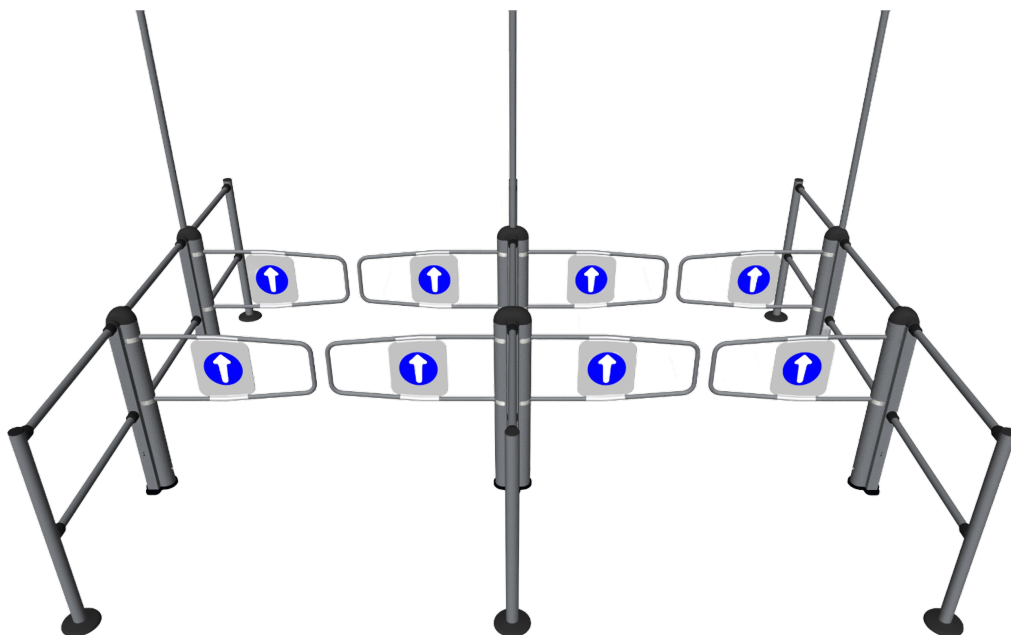

Portit ja kaidejärjestelmät

Centro-portti ja lasiseinät

Kuvasto 2026

Centro

Älykäs, kestävä ja mukautuva porttiratkaisu

Centro on automaattinen portti, joka on suunniteltu myymälöiden sisään- ja uloskäyntejä varten. Valittavana on paljon erilaisia ovilehtiä, jotka voidaan kustomoida asiakastarpeen mukaisesti. Centro-portti säästää myymälätilaa, sillä se voidaan integroida lasiseinä- ja kaidejärjestelmiin.

REMA 1000

MENY

Tärkeimmät hyödyt ja ominaisuudet

- ▶ Avaus valokennolla, tutkalla, kaukosäätimellä, RFID koodilla
- ▶ Useita ovilehtivaihtoehtoja
- ▶ Säädetty aukioloaika
- ▶ Mahdollisuus integroida lasiseiniin ja kaiteisiin
- ▶ Useita eri korkeusvaihtoehtoja
- ▶ Maalataan RAL-väreissä

Tekniset tiedot

Mitat	Pituus: 230 mm Leveys: 170–215 mm Korkeus: 1 050–2 400 mm
Paino	24–40 kg + ovilehti
Sertifikaatit	CE
Jännite	230 VAC, 50–60 Hz
Käyttölämpötila	10–35 °C
Ovilehtivaihtoehtoja	Kyllä
Avauskulma	180 °
Synkronoitu avaus	Kyllä
Hätähälytys	Valinnainen
Lisävarusteet	Kaukosäädin, tutka, painonappi, RFID-lukija
Mukautettavissa	Kyllä
Asennus	Sisätilat
Käyttöolosuhteet	Sisätilat

Centro

Yksittäiset ja pariportit
metallisilla ovilehdillä

Yksittäiset, saluuna- ja back-to-back-mallit

Centro

Laaja valikoima asiakaskohtaisesti suunniteltuja led ovilehtiä

Viivakoodinlukija

Itsepalvelualueelta poistumiseen